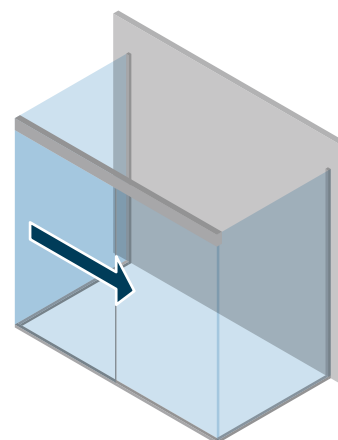

Cabina doccia ad angolo con lato in vetro ed apertura a destra.

Cabine de douche à angle avec côté en verre et ouverture à droite.

Cabina doccia ad angolo con lato in vetro ed apertura a sinistra.

Cabine de douche à angle avec côté en verre et ouverture à gauche.

Cabina per piatti doccia ad angolo con apertura nelle due direzioni per un massimo comfort di entrata.

Cabine pour receveurs de douche à angle avec ouverture dans les deux directions pour un confort maximal d'entrée.

Cabina per piatti doccia a parete con laterali in vetro con apertura a destra.

Cabine pour receveurs de douche à paroi avec latéraux en verre et ouverture à droite.

Cabina per piatti doccia a parete con laterali in vetro con apertura a sinistra.