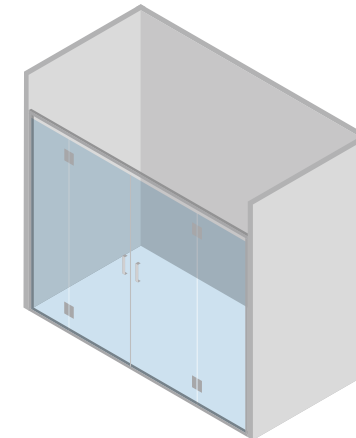

Cabine pour receveurs de douche à paroi avec latéraux en verre et ouverture à gauche.

SISTEMA S²

La cabina doccia scorrevole su binario

Il Sistema S² è una collezione di cabine con grande personalità, ideale per arredi moderni in stile "loft".

Cabina per piatti doccia in nicchia con porta singola.

Cabine pour receveurs de douche en enfoncement avec une seule porte.

Cabina per piatti doccia in nicchia con porta singola e fisso.

Cabine pour receveurs de douche en enfoncement avec une seule porte et un verre fixe.

Cabina per piatti doccia in nicchia con porta singola e due fissi

Cabine pour receveurs de douche en enfoncement avec une seule porte et deux verres fixes.

Cabina per piatti doccia in nicchia con porta doppia e due fissi.