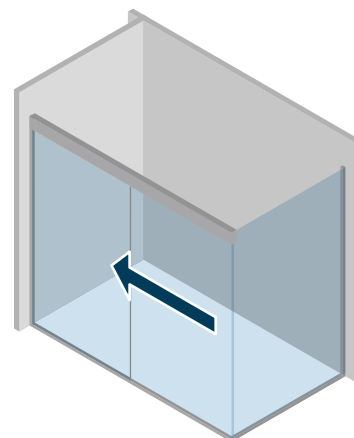

Il Sistema S¹ offre un'ampia possibilità di adattamento alle diverse misure dei piatti doccia. Grazie al sistema di montanti ad alta resistenza garantisce alte prestazioni ed è facilmente configurabile per differenti esigenze progettuali.

Les portes glissent grâce à un système de chariots avec une fermeture amortie et un profil bas.

Le Sistema S¹ offre une vaste gamme de possibilités d'adaptations aux différentes mesures des receveurs de douche. Grâce au système des montants à très grande résistance, il garantit des prestations élevées et il peut être facilement configuré pour n'importe quelles nécessités de projet.

Cabina per piatti doccia in nicchia con apertura a destra.

Cabine pour receveurs de douche en enfoncement avec ouverture à droite.

Cabina per piatti doccia in nicchia con apertura a sinistra.

Cabine pour receveurs de douche en enfoncement avec ouverture à gauche.

Cabina doccia ad angolo con lato in vetro ed apertura a destra.

Cabine de douche à angle avec côté en verre et ouverture à droite.

Cabina doccia ad angolo con lato in vetro ed apertura a sinistra.

Cabine de douche à angle avec côté en verre et ouverture à gauche.