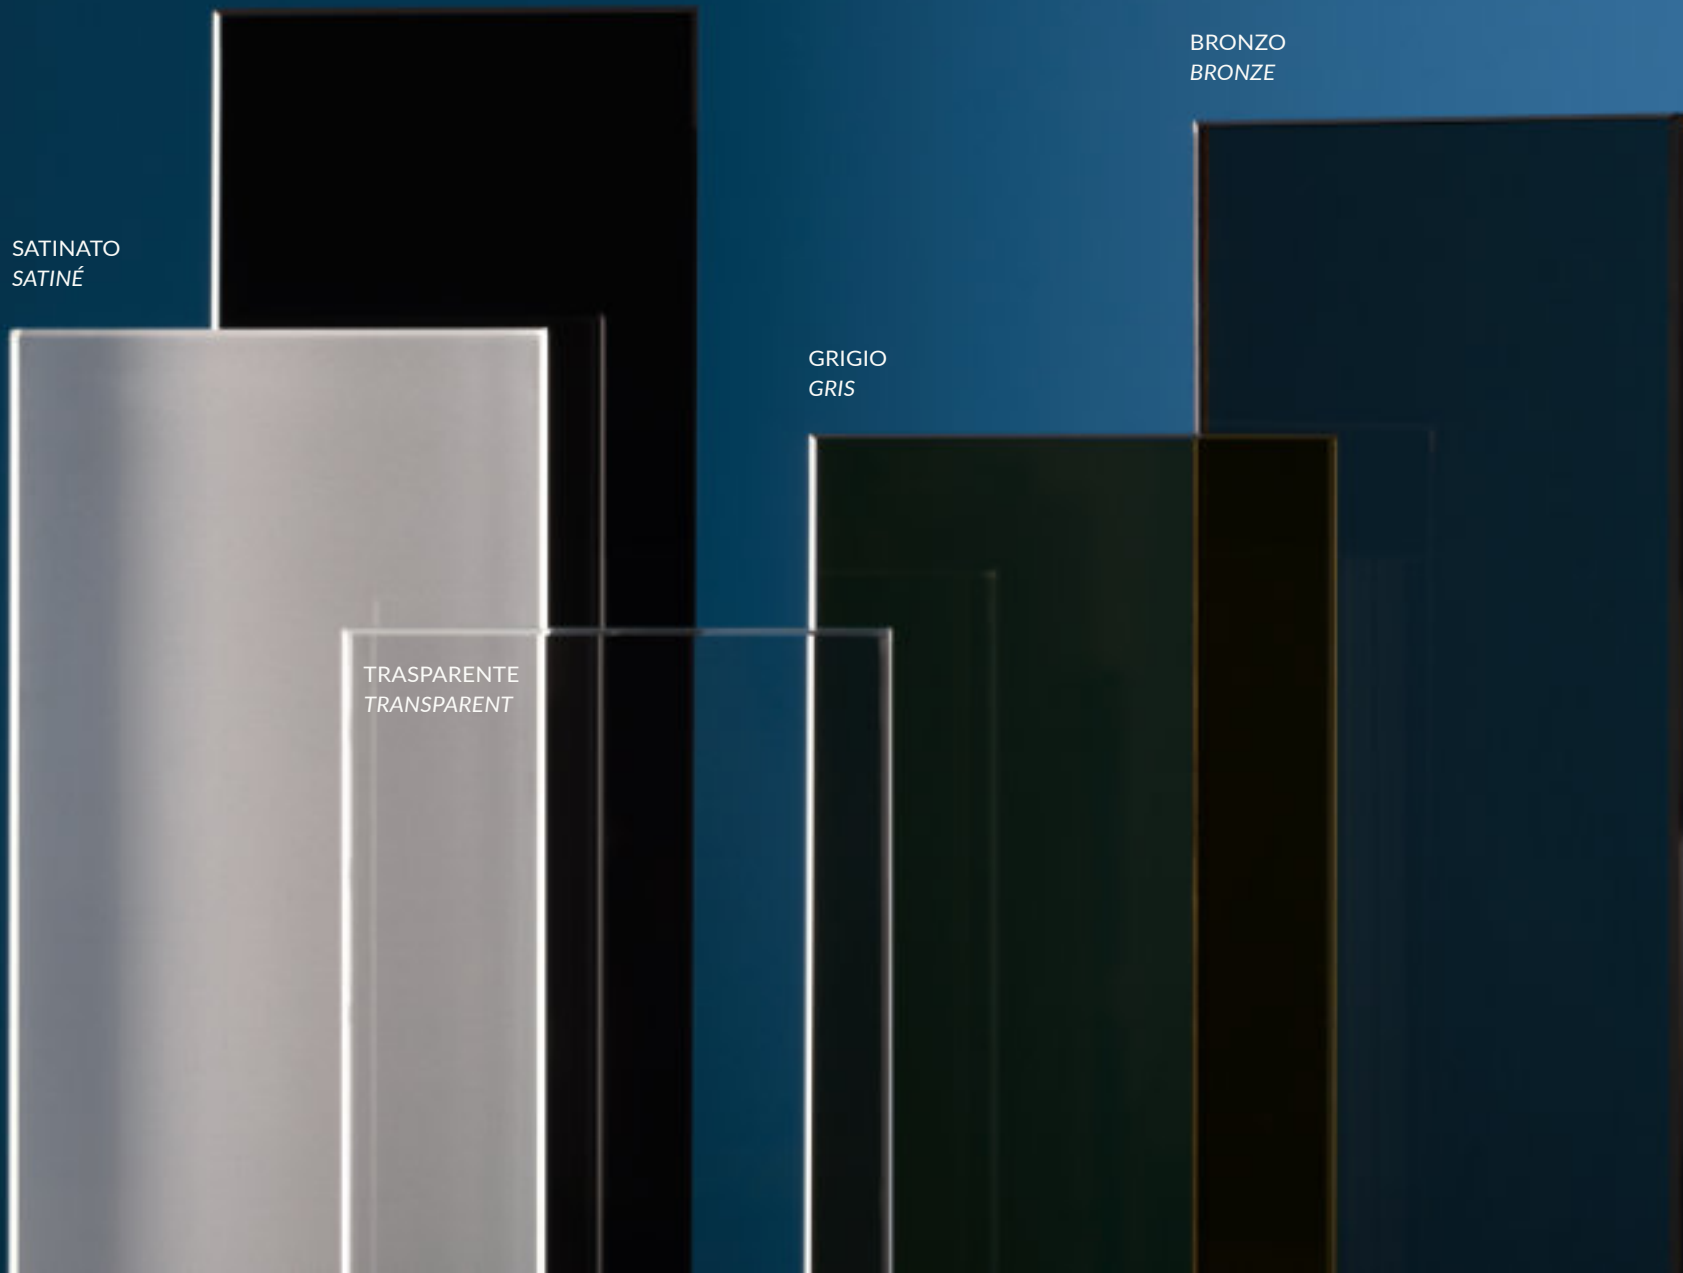

Il vetro è il materiale ideale per realizzare coperture parziali o totali, dove le superfici continue, lucide o satinare, restituiscono luce e qualità materica.

Consulta il catalogo ARTdress e scopri la fantasia e la qualità dei decori proposti.

Le verre est le matériel idéal pour réaliser des couvertures partielles ou totales, où les surfaces continues, brillantes ou satinées, restituent la lumière et la qualité de la matière.

Consultez le catalogue ARTdress et découvrez la fantaisie et la qualité des décors proposés.

ARTdress et OneColor sont des produits qui offrent de nombreux avantages en termes d'entretien ordinaire et répondent aux diverses exigences de design d'intérieur.

Les produits peuvent être réalisés en différentes épaisseurs, sur des verres trempés brillants ou satinés.

Varianti vetro per i box doccia.
Variantes de verre pour les cabines de douche.

DARK GREY

SATINATO
SATINÉ

BRONZO
BRONZE

GRIGIO
GRIS

TRASPARENTE
TRANSPARENT

QUIDAM

Strada Ville, 48
17014 Cairo Montenotte - Savona ITALY