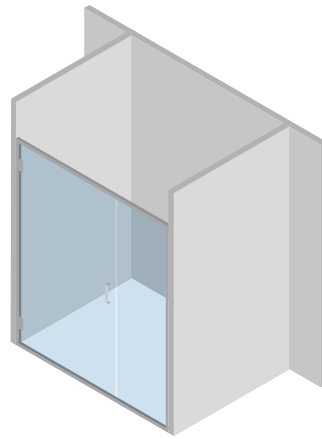

Cabina per piatti doccia in nicchia con porta singola e fisso.

Cabine pour receveurs de douche en enfoncement avec une seule porte et un verre fixe.