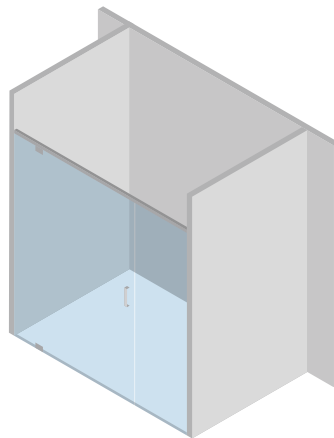

Cabina per piatti doccia in nicchia con
apertura oleodinamica più vetro fisso.

*Cabine pour receveurs de douche en enfon-
cement avec ouverture oléodynamique plus
verre fixe.*