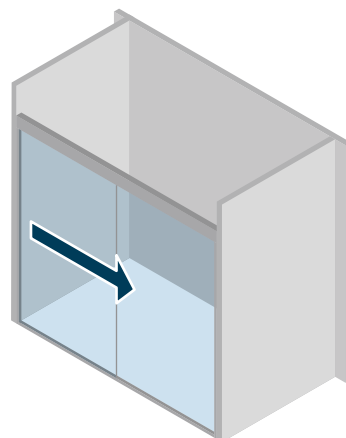

Il Sistema S¹ offre un'ampia possibilità di adattamento alle diverse misure dei piatti doccia. Grazie al sistema di montanti ad alta resistenza garantisce alte prestazioni ed è facilmente configurabile per differenti esigenze progettuali.

Les portes glissent grâce à un système de chariots avec une fermeture amortie et un profil bas.

Le Sistema S¹ offre une vaste gamme de possibilités d'adaptations aux différentes mesures des receveurs de douche. Grâce au système des montants à très grande résistance, il garantit des prestations élevées et il peut être facilement configuré pour n'importe quelles nécessités de projet.

Cabina per piatti doccia in nicchia con apertura a destra.

Cabine pour receveurs de douche en enfoncement avec ouverture à droite.

Cabina per piatti doccia in nicchia con apertura a sinistra.

Cabine pour receveurs de douche en enfoncement avec ouverture à gauche.

Cabine pour receveurs de douche à paroi avec latéraux en verre et ouverture à gauche.

SISTEMA S²

La cabina doccia scorrevole su binario

Il Sistema S² è una collezione di cabine con grande personalità, ideale per arredi moderni in stile "loft".