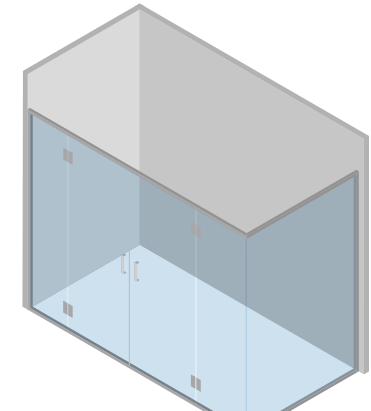

Cabina doccia ad angolo con lato in vetro, porta doppia e due vetri fissi.

Cabine de douche à angle avec côté en verre porte double et deux verres fixes.