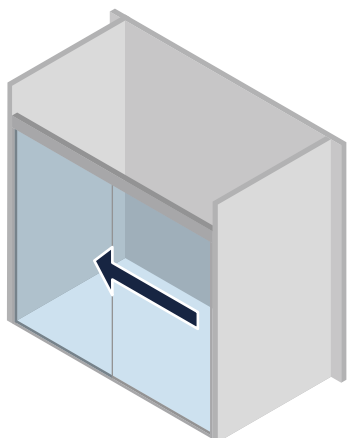

Cabina per piatti doccia in nicchia con apertura a destra.

Cabine pour receveurs de douche en enfoncement avec ouverture à droite.