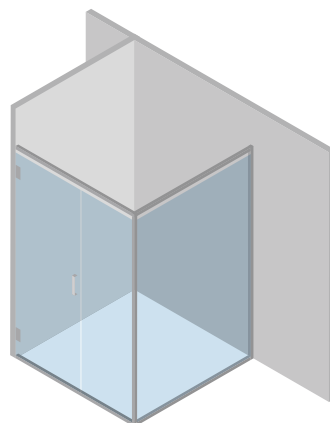

Cabine pour receveurs de douche à paroi avec latéraux en verre et ouverture à gauche.

SISTEMA S²

La cabina doccia scorrevole su binario

Il Sistema S² è una collezione di cabine con grande personalità, ideale per arredi moderni in stile "loft".

Cabina per piatti doccia in nicchia con porta singola e due fissi

Cabine pour receveurs de douche en enfoncement avec une seule porte et deux verres fixes.

Cabina per piatti doccia in nicchia con porta doppia e due fissi.

Cabine pour receveurs de douche en enfoncement avec porte double et deux verres fixes.

Cabina doccia ad angolo con lato in vetro e porta singola.

Cabine de douche à angle avec côté en verre et une seule porte.

Cabina doccia ad angolo con lato in vetro, porta singola e vetro fisso.

Cabine de douche à angle avec côté en verre, une seule porte et verre fixe.

Cabina doccia ad angolo con lato in vetro, porta singola e due vetri fissi.