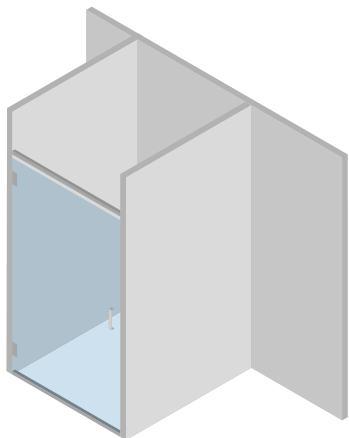

Cabina per piatti doccia in nicchia con porta singola.

Cabine pour receveurs de douche en enfoncement avec une seule porte.