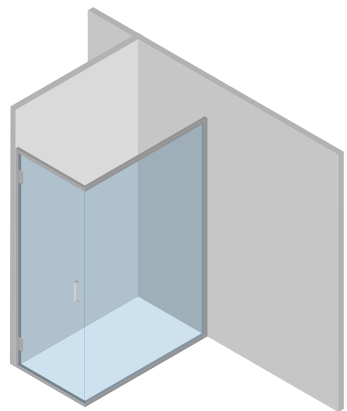

Cabina doccia ad angolo con lato in vetro e porta singola.

Cabine de douche à angle avec côté en verre et une seule porte.