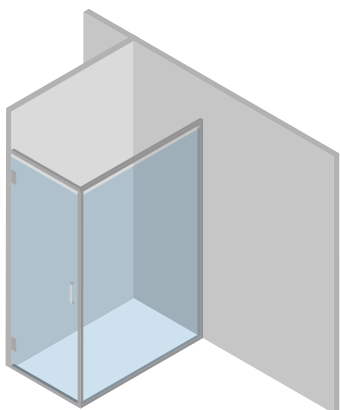

Cabine pour receveurs de douche à paroi avec latéraux en verre et ouverture à gauche.

SISTEMA S²

La cabina doccia scorrevole su binario

Il Sistema S² è una collezione di cabine con grande personalità, ideale per arredi moderni in stile "loft".

Cabina per piatti doccia in nicchia con porta singola.

Cabine pour receveurs de douche en enfoncement avec une seule porte.

Cabina per piatti doccia in nicchia con porta singola e fisso.

Cabine pour receveurs de douche en enfoncement avec une seule porte et un verre fixe.

Cabina per piatti doccia in nicchia con porta singola e due fissi

Cabine pour receveurs de douche en enfoncement avec une seule porte et deux verres fixes.

Cabina per piatti doccia in nicchia con porta doppia e due fissi.

Cabine pour receveurs de douche en enfoncement avec porte double et deux verres fixes.

Cabina doccia ad angolo con lato in vetro e porta singola.

Cabine de douche à angle avec côté en verre et une seule porte.