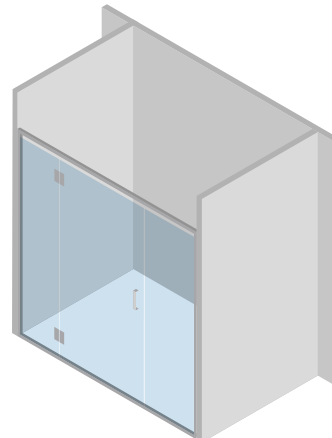

Cabina per piatti doccia in nicchia con porta singola e due fissi

Cabine pour receveurs de douche en enfoncement avec une seule porte et deux verres fixes.