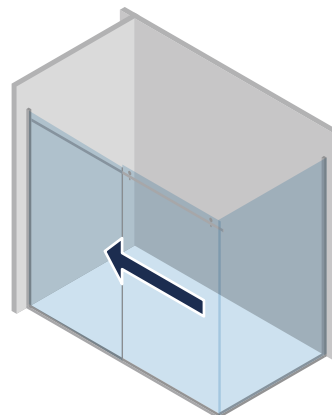

Cabina per piatti doccia a parete con laterali in vetro con apertura a destra.

Cabine pour receveurs de douche à paroi avec latéraux en verre et ouverture à droite.

Cabina per piatti doccia a parete con laterali in vetro con apertura a sinistra.

Cabine pour receveurs de douche à paroi avec latéraux en verre et ouverture à gauche.

SISTEMA S²

La cabina doccia scorrevole su binario

Il Sistema S² è una collezione di cabine con grande personalità, ideale per arredi moderni in stile "loft".

Cabina per piatti doccia in nicchia con apertura a destra.

Cabine pour receveurs de douche en enfoncement avec ouverture à droite.

Cabina per piatti doccia in nicchia con apertura a sinistra.

Cabine pour receveurs de douche en enfoncement avec ouverture à gauche.

Cabina doccia ad angolo con lato in vetro ed apertura a destra.

Cabine de douche à angle avec côté en verre et ouverture à droite.

Cabina doccia ad angolo con lato in vetro ed apertura a sinistra

Cabine de douche à angle avec côté en verre et ouverture à gauche.