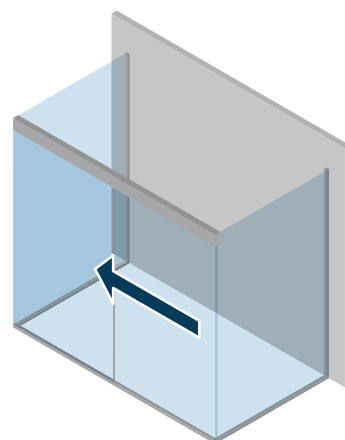

Cabina doccia ad angolo con lato in vetro ed apertura a destra.

Cabine de douche à angle avec côté en verre et ouverture à droite.

Cabina doccia ad angolo con lato in vetro ed apertura a sinistra.

Cabine de douche à angle avec côté en verre et ouverture à gauche.

Cabina per piatti doccia ad angolo con apertura nelle due direzioni per un massimo comfort di entrata.

Cabine pour receveurs de douche à angle avec ouverture dans les deux directions pour un confort maximal d'entrée.

Cabina per piatti doccia a parete con laterali in vetro con apertura a destra.

Cabine pour receveurs de douche à paroi avec latéraux en verre et ouverture à droite.

Cabina per piatti doccia a parete con laterali in vetro con apertura a sinistra.