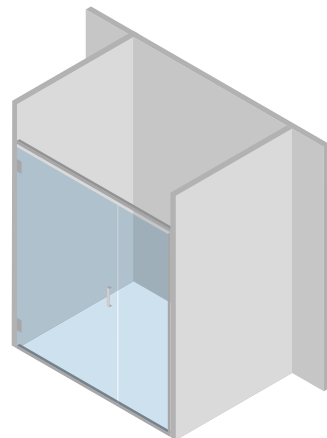

Cabina per piatti doccia in nicchia con porta singola e fisso.

Cabine pour receveurs de douche en enfoncement avec une seule porte et un verre fixe.