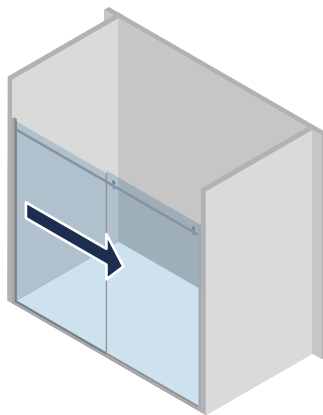

Cabina per piatti doccia a parete con laterali in vetro con apertura a destra.

Cabine pour receveurs de douche à paroi avec latéraux en verre et ouverture à droite.

Cabina per piatti doccia a parete con laterali in vetro con apertura a sinistra.

Cabine pour receveurs de douche à paroi avec latéraux en verre et ouverture à gauche.

SISTEMA S²

La cabina doccia scorrevole su binario

Il Sistema S² è una collezione di cabine con grande personalità, ideale per arredi moderni in stile "loft".

Le nombre réduit de composants métalliques permet un système à coulissement qui met en valeur la qualité du verre.

Le Sistema S² offre quatre solutions de montage pour résoudre les différentes exigences de projet.

Cabina per piatti doccia in nicchia con apertura a destra.

Cabine pour receveurs de douche en enfoncement avec ouverture à droite.

Cabina per piatti doccia in nicchia con apertura a sinistra.

Cabine pour receveurs de douche en enfoncement avec ouverture à gauche.