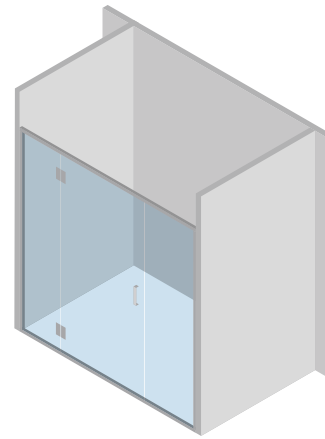

Cabina per piatti doccia in nicchia con porta singola e due fissi.

Cabine pour receveurs de douche en enfoncement avec une seule porte et deux verres fixes.