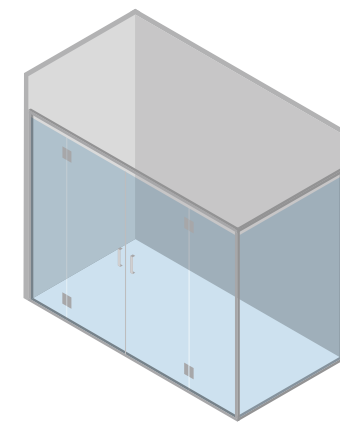

Cabina doccia ad angolo con lato in vetro, porta doppia e due vetri fissi.

Cabine de douche à angle avec côté en verre, porte double et deux verres fixes.