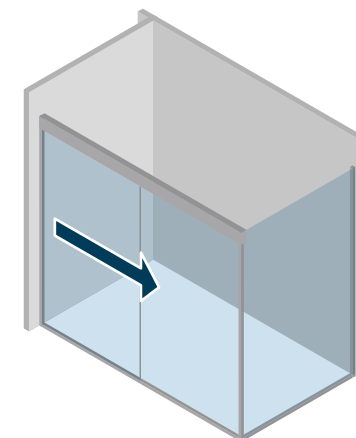

Cabina per piatti doccia in nicchia con apertura a destra.

Cabine pour receveurs de douche en enfoncement avec ouverture à droite.

Cabina per piatti doccia in nicchia con apertura a sinistra.

Cabine pour receveurs de douche en enfoncement avec ouverture à gauche.

Cabina doccia ad angolo con lato in vetro ed apertura a destra.

Cabine de douche à angle avec côté en verre et ouverture à droite.

Cabina doccia ad angolo con lato in vetro ed apertura a sinistra.

Cabine de douche à angle avec côté en verre et ouverture à gauche.

Cabina per piatti doccia ad angolo con apertura nelle due direzioni per un massimo comfort di entrata.

Cabine pour receveurs de douche à angle avec ouverture dans les deux directions pour un confort maximal d'entrée.

Cabina per piatti doccia a parete con laterali in vetro con apertura a destra.

Cabine pour receveurs de douche à paroi avec latéraux en verre et ouverture à droite.

Cabina per piatti doccia a parete con laterali in vetro con apertura a sinistra.