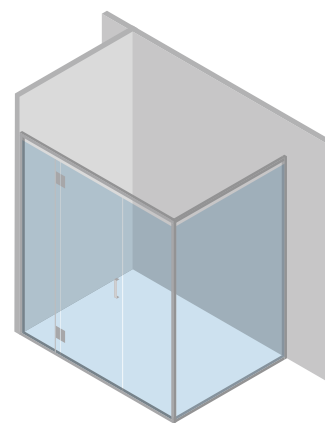

Il Sistema S¹ è una collezione di cabine doccia scorrevoli, progettata per non avere meccanismi a vista garantendo una linearità ed un impatto visivo unici.

Le porte scorrono grazie ad un sistema di carrelli con chiusura ammortizzata e con un basso profilo.

Cabine pour receveurs de douche à paroi avec latéraux en verre et ouverture à gauche.

SISTEMA S²

La cabina doccia scorrevole su binario

Il Sistema S² è una collezione di cabine con grande personalità, ideale per arredi moderni in stile "loft".

Cabine pour receveurs de douche en enfoncement avec porte double et deux verres fixes.

Cabina doccia ad angolo con lato in vetro e porta singola.

Cabine de douche à angle avec côté en verre et une seule porte.

Cabina doccia ad angolo con lato in vetro, porta singola e vetro fisso.

Cabine de douche à angle avec côté en verre, une seule porte et verre fixe.

Cabina doccia ad angolo con lato in vetro, porta singola e due vetri fissi.