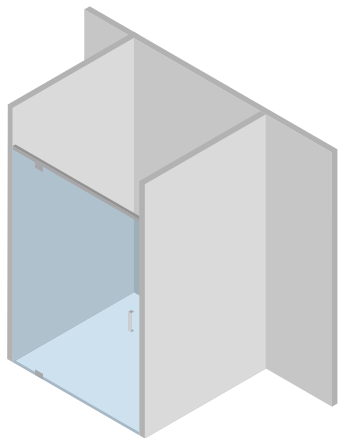

Cabina per piatti doccia in nicchia
con apertura oleodinamica.

*Cabine pour receveurs de douche
en enfoncement avec ouverture
oléodynamique.*