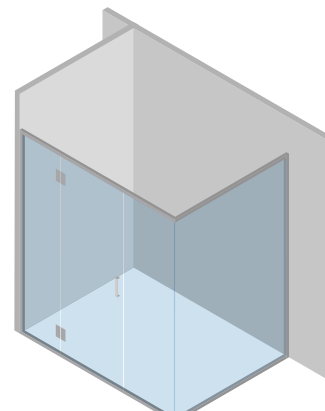

Cabine pour receveurs de douche à paroi avec latéraux en verre et ouverture à gauche.

SISTEMA S²

La cabina doccia scorrevole su binario

Il Sistema S² è una collezione di cabine con grande personalità, ideale per arredi moderni in stile "loft".

La cabine de douche coulissante sur rails

Il Sistema S² est une collection de cabines avec une grande personnalité, idéale pour des ameublements modernes en style "loft".

Les portes coulissent grâce à un système de charriots visibles avec une structure minimaliste.

Cabine pour receveurs de douche en enfoncement avec porte double et deux verres fixes.

Cabina doccia ad angolo con lato in vetro e porta singola.

Cabine de douche à angle avec côté en verre et une seule porte.

Cabina doccia ad angolo con lato in vetro, porta singola e vetro fisso.

Cabine de douche à angle avec côté en verre une seule porte et verre fixe.

Cabina doccia ad angolo con lato in vetro, porta singola e due vetri fissi.