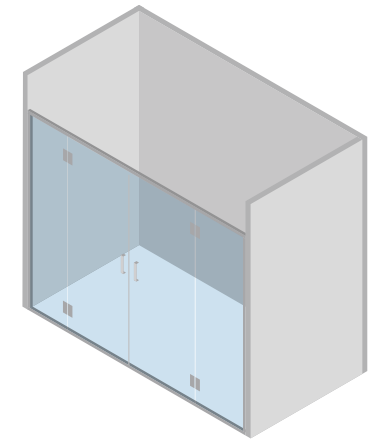

Cabina per piatti doccia in nicchia con porta doppia e due fissi.

Cabine pour receveurs de douche en enfoncement avec porte double et deux verres fixes.