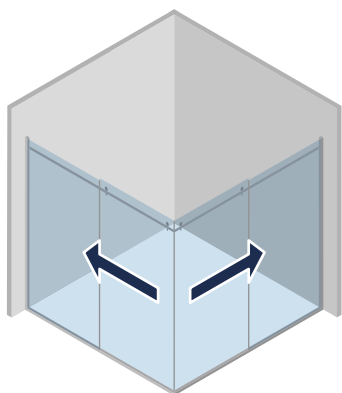

Cabine pour receveurs de douche à paroi avec latéraux en verre et ouverture à gauche.

SISTEMA S²

La cabina doccia scorrevole su binario

Il Sistema S² è una collezione di cabine con grande personalità, ideale per arredi moderni in stile "loft".

Cabina per piatti doccia in nicchia con apertura a destra.

Cabine pour receveurs de douche en enfoncement avec ouverture à droite.

Cabina per piatti doccia in nicchia con apertura a sinistra.

Cabine pour receveurs de douche en enfoncement avec ouverture à gauche.

Cabina doccia ad angolo con lato in vetro ed apertura a destra.

Cabine de douche à angle avec côté en verre et ouverture à droite.

Cabina doccia ad angolo con lato in vetro ed apertura a sinistra

Cabine de douche à angle avec côté en verre et ouverture à gauche.

Cabina per piatti doccia ad angolo con apertura nelle due direzioni per un massimo comfort di entrata.

Cabine pour receveurs de douche à angle avec ouverture dans les deux directions pour un confort maximal d'entrée.