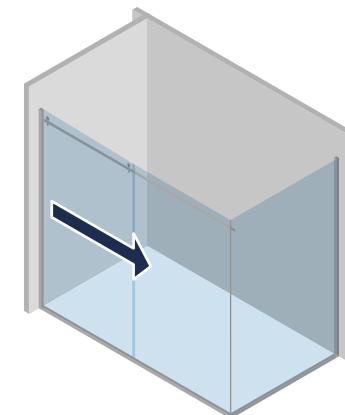

Cabine pour receveurs de douche à paroi avec latéraux en verre et ouverture à gauche.

SISTEMA S²

La cabina doccia scorrevole su binario

Il Sistema S² è una collezione di cabine con grande personalità, ideale per arredi moderni in stile "loft".

Cabina per piatti doccia in nicchia con apertura a destra.

Cabine pour receveurs de douche en enfoncement avec ouverture à droite.

Cabina per piatti doccia in nicchia con apertura a sinistra.

Cabine pour receveurs de douche en enfoncement avec ouverture à gauche.

Cabina doccia ad angolo con lato in vetro ed apertura a destra.

Cabine de douche à angle avec côté en verre et ouverture à droite.

Cabina doccia ad angolo con lato in vetro ed apertura a sinistra

Cabine de douche à angle avec côté en verre et ouverture à gauche.

Cabina per piatti doccia ad angolo con apertura nelle due direzioni per un massimo comfort di entrata.

Cabine pour receveurs de douche à angle avec ouverture dans les deux directions pour un confort maximal d'entrée.