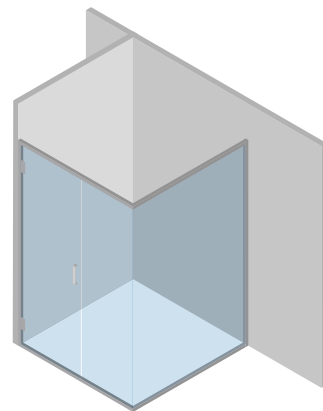

Cabine pour receveurs de douche à paroi avec latéraux en verre et ouverture à gauche.

SISTEMA S²

La cabina doccia scorrevole su binario

Il Sistema S² è una collezione di cabine con grande personalità, ideale per arredi moderni in stile "loft".

La cabine de douche coulissante sur rails

Il Sistema S² est une collection de cabines avec une grande personnalité, idéale pour des ameublements modernes en style "loft".

Les portes coulissent grâce à un système de charriots visibles avec une structure minimaliste.

Cabina per piatti doccia in nicchia con porta singola e due fissi.

Cabine pour receveurs de douche en enfoncement avec une seule porte et deux verres fixes.

Cabina per piatti doccia in nicchia con porta doppia e due fissi.

Cabine pour receveurs de douche en enfoncement avec porte double et deux verres fixes.

Cabina doccia ad angolo con lato in vetro e porta singola.

Cabine de douche à angle avec côté en verre et une seule porte.