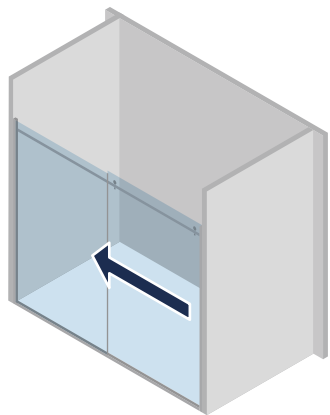

Cabina per piatti doccia in nicchia con apertura a destra.

Cabine pour receveurs de douche en enfoncement avec ouverture à droite.