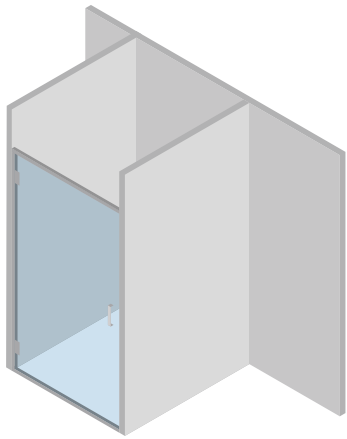

Cabina per piatti doccia in nicchia con porta singola.

Cabine pour receveurs de douche en enfoncement avec une seule porte.