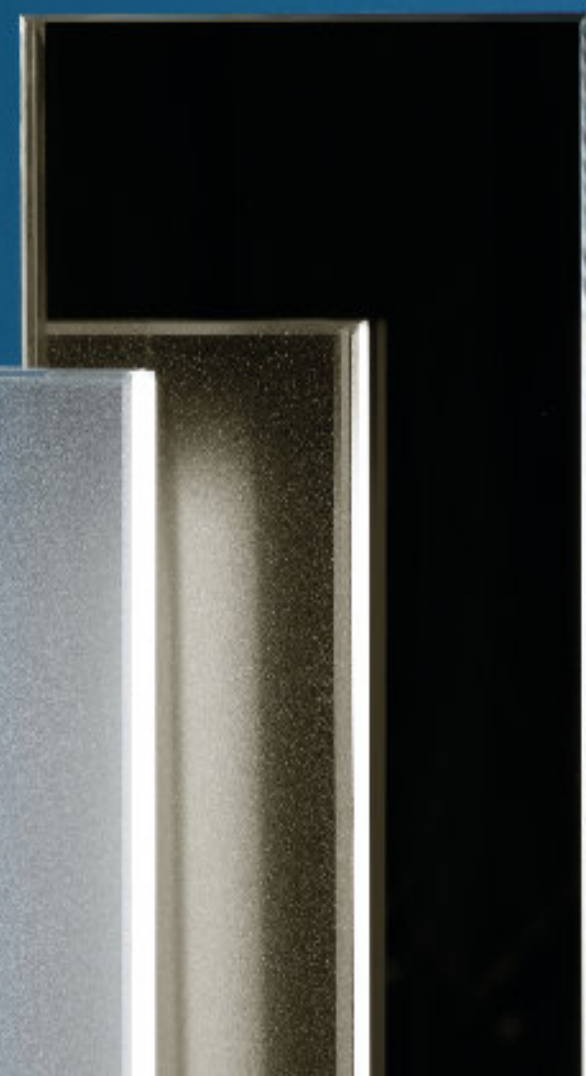

ATMOSPHERE

Varianti finitura VETRO  
*Variantes finition VERRE*

PIXEL

SATINATO  
SATINÉ

NO SCRATCH

LUCIDO  
BRILLANT

MIRASTAR (EFFETTO SPECCHIO - EFFET MIROIR)

ATMOSPHERE